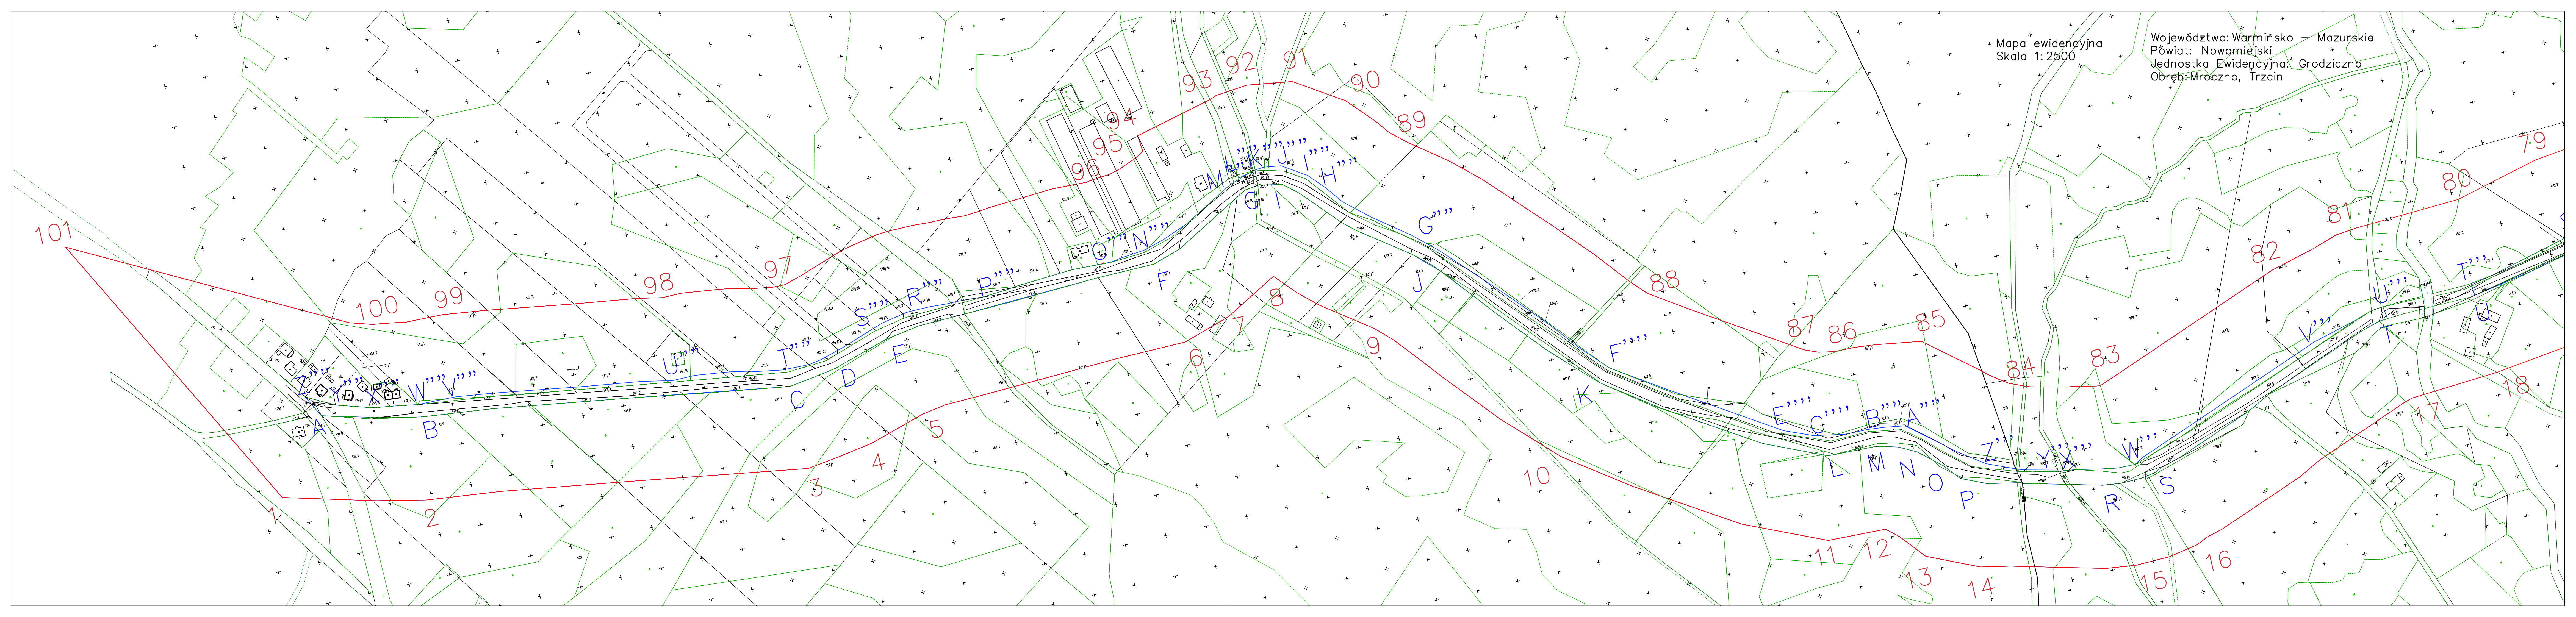

Mapa ewidencyjna
Skala 1:2500

Województwo: Warmińsko – Mazurskie
Powiat: Nowomiejski
Jednostka Ewidencyjna: Grodziczno
Obręb: Mroczno, Trzcian

Mapa ewidencyjna
Skala 1:2500

Województwo: Warmińsko – Mazurskie
Powiat: Nowomiejski
Jednostka Ewidencyjna: Gródziczna
Obszr: Trzcina, Rynek