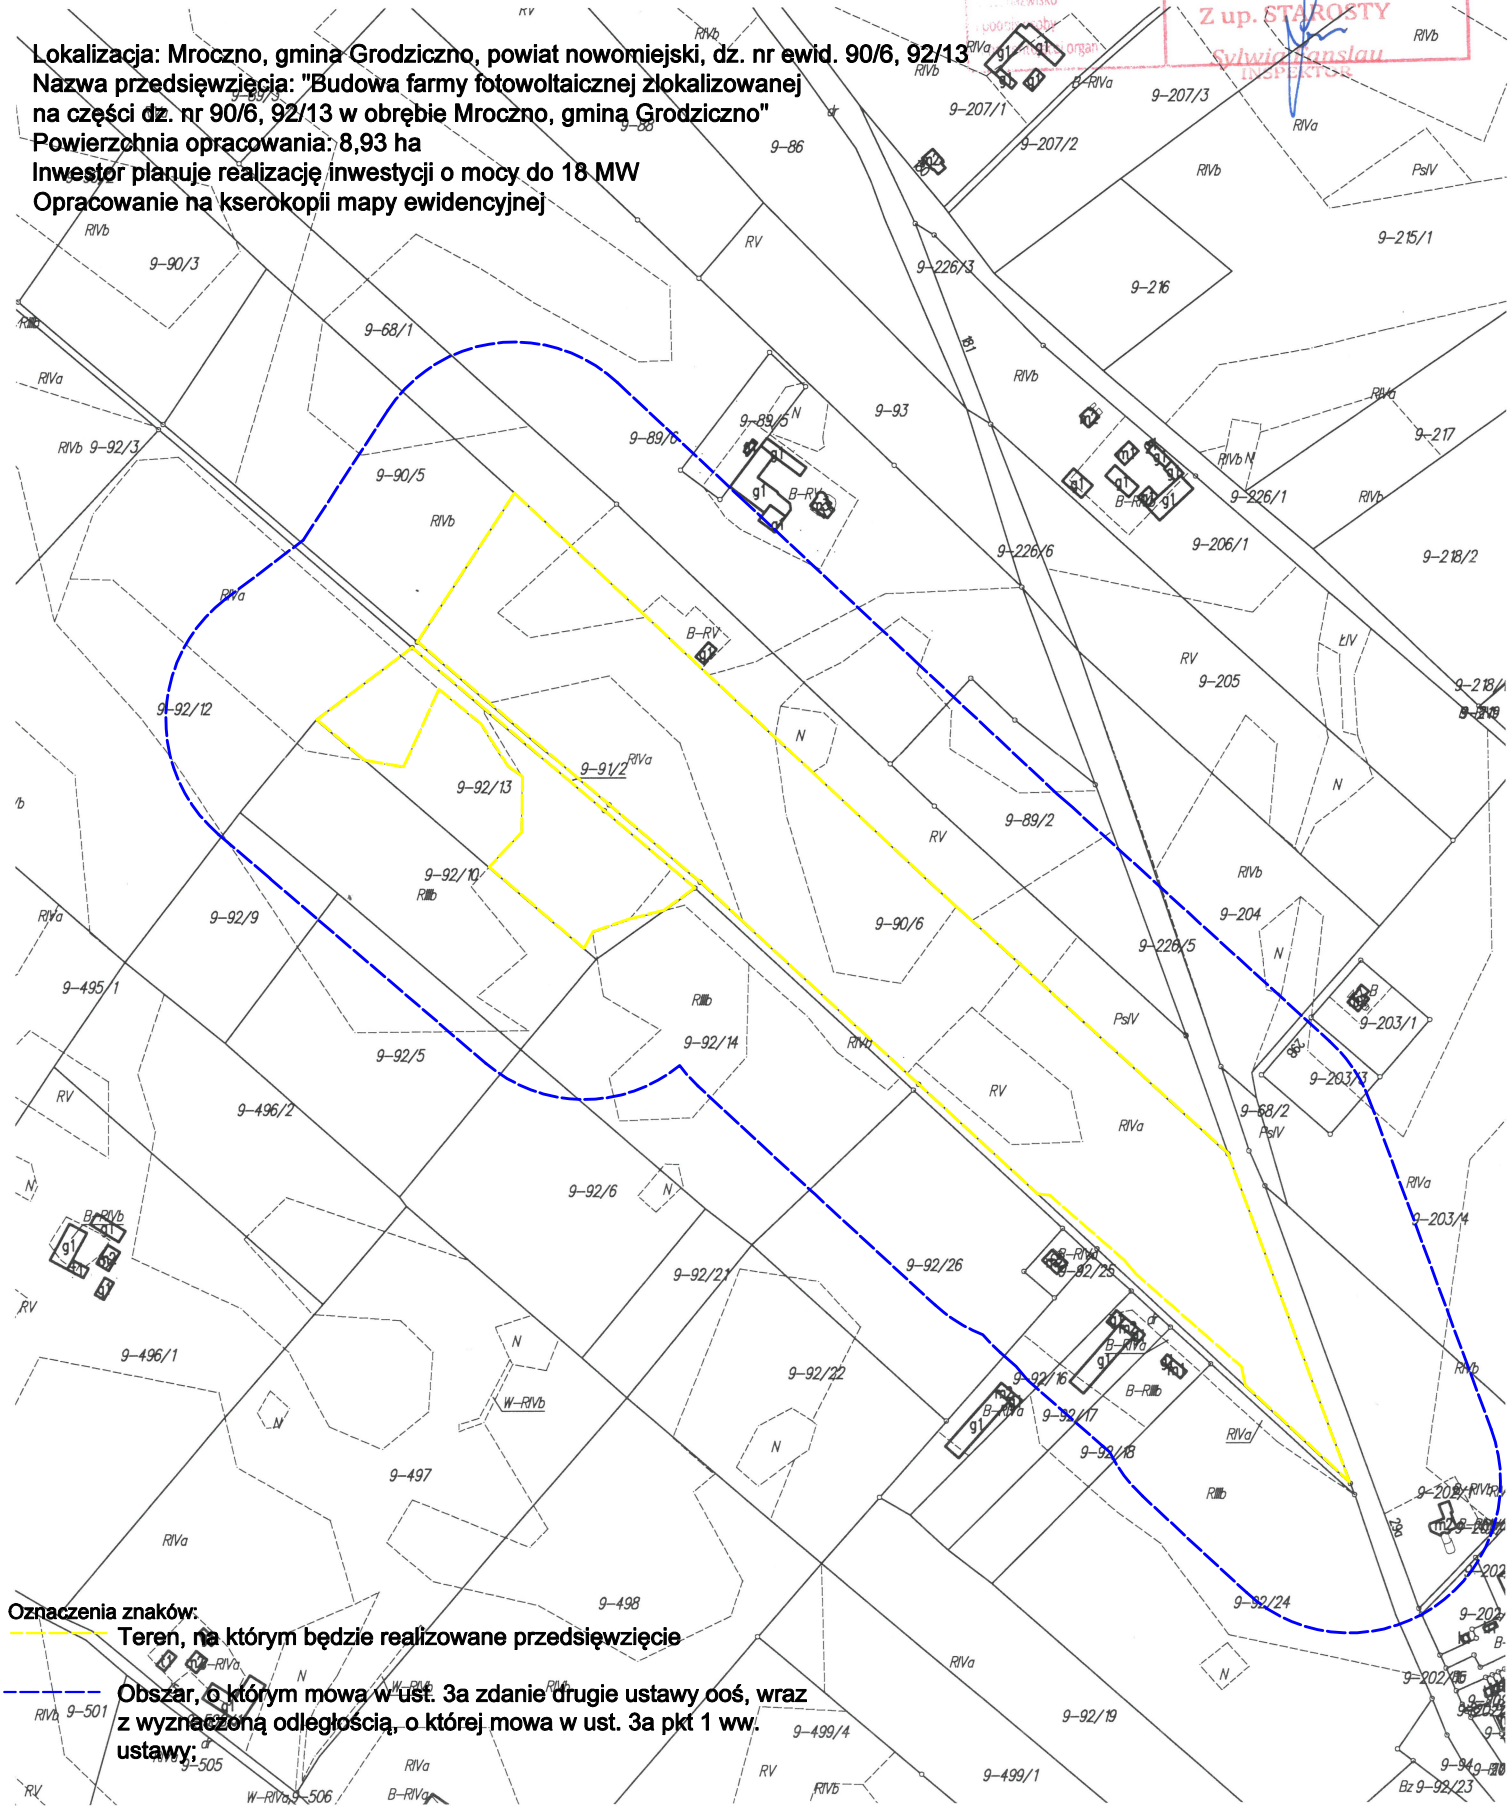

MAPA EWIDENCJI GRUNTÓW I BUDYNKÓW

Skala 1:5000

Obręb: Mroczo
Gmina: Grodziczno
Powiat: nowomiejski
Nr zam.: PO.6642.211.2023

Nazwa organu prowadzącego państwowy zasób geodezyjny i kartograficzny	Starosta Nowomiejski
Identyfikator ewidencyjny materiału zasobu	PL.PZGiK.64
Nazwa materiału zasobu	MAPA EWIDENCYJNA
Data aktualizacji państwowego materiału zasobu	17.02.2023
Nazwisko uodmiotowienia organu	Z up. STAROSTY Sylvia Fanslau

Lokalizacja: Mroczo, gmina Grodziczno, powiat nowomiejski, dz. nr ewid. 90/6, 92/13
Nazwa przedsięwzięcia: "Budowa farmy fotowoltaicznej zlokalizowanej na części dz. nr 90/6, 92/13 w obrębie Mroczo, gmina Grodziczno"
Powierzchnia opracowania: 8,93 ha
Inwestor planuje realizację inwestycji o mocy do 18 MW
Opracowanie na kserokopii mapy ewidencyjnej

Oznaczenia znaków:
- Teren, na którym będzie realizowane przedsięwzięcie
- Obszar, o którym mowa w ust. 3a zdanie drugie ustawy poś, wraz z wyznaczoną odległością, o której mowa w ust. 3a pkt 1 ww. ustawy;